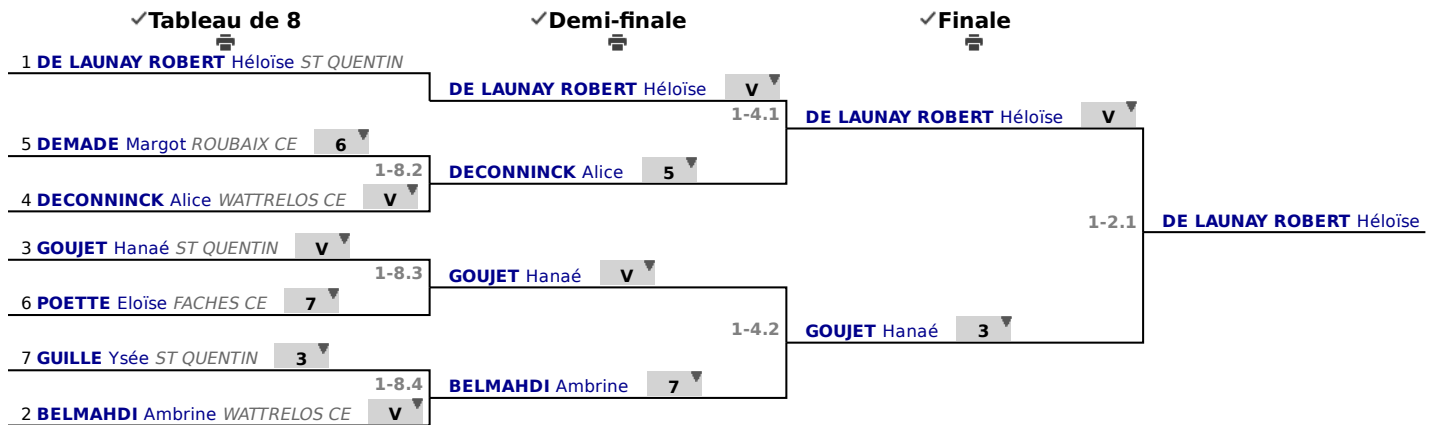

Poules
Tour n° 2
Classement

place	statut	nom	prénom	club	poule n°	Vict./Matches (%)	indice	Touches données
1	✓	DE LAUNAY ROBERT	Hélène	ST QUENTIN	1	875	13	36
2	✓	BELMAHDI	Ambriane	WATTRELOS CE	2	666	14	43
3	✓	GOUJET	Hanaé	ST QUENTIN	1	500	-2	30
4	✓	DECOINCK	Alice	WATTRELOS CE	2	444	5	39
5	✓	DEMADÉ	Margot	ROUBAIX CE	2	444	-7	34
6	✓	POETTE	Elène	FACHES CE	2	333	-12	29
7	✓	GUILLE	Ysée	ST QUENTIN	1	250	-11	26

Tableau

Tableau de 8

...

Finale

Tableau

Classement

place	nom	prénom	club
1	D E LAUNAY ROBERT	H é l oï se	ST Q UENTI N
2	G O U J ET	H anaé	ST Q UENTI N
3	BELMAH D I	Ambri ne	WATTRELO S CE
3	D ECO NN NCK	A l i ce	WATTRELO S CE
5	D EMAD E	M argot	RO UBAI X CE
6	PO ETTE	E l oï se	FACH ES CE
7	G U LLE	Ysée	ST Q UENTI N