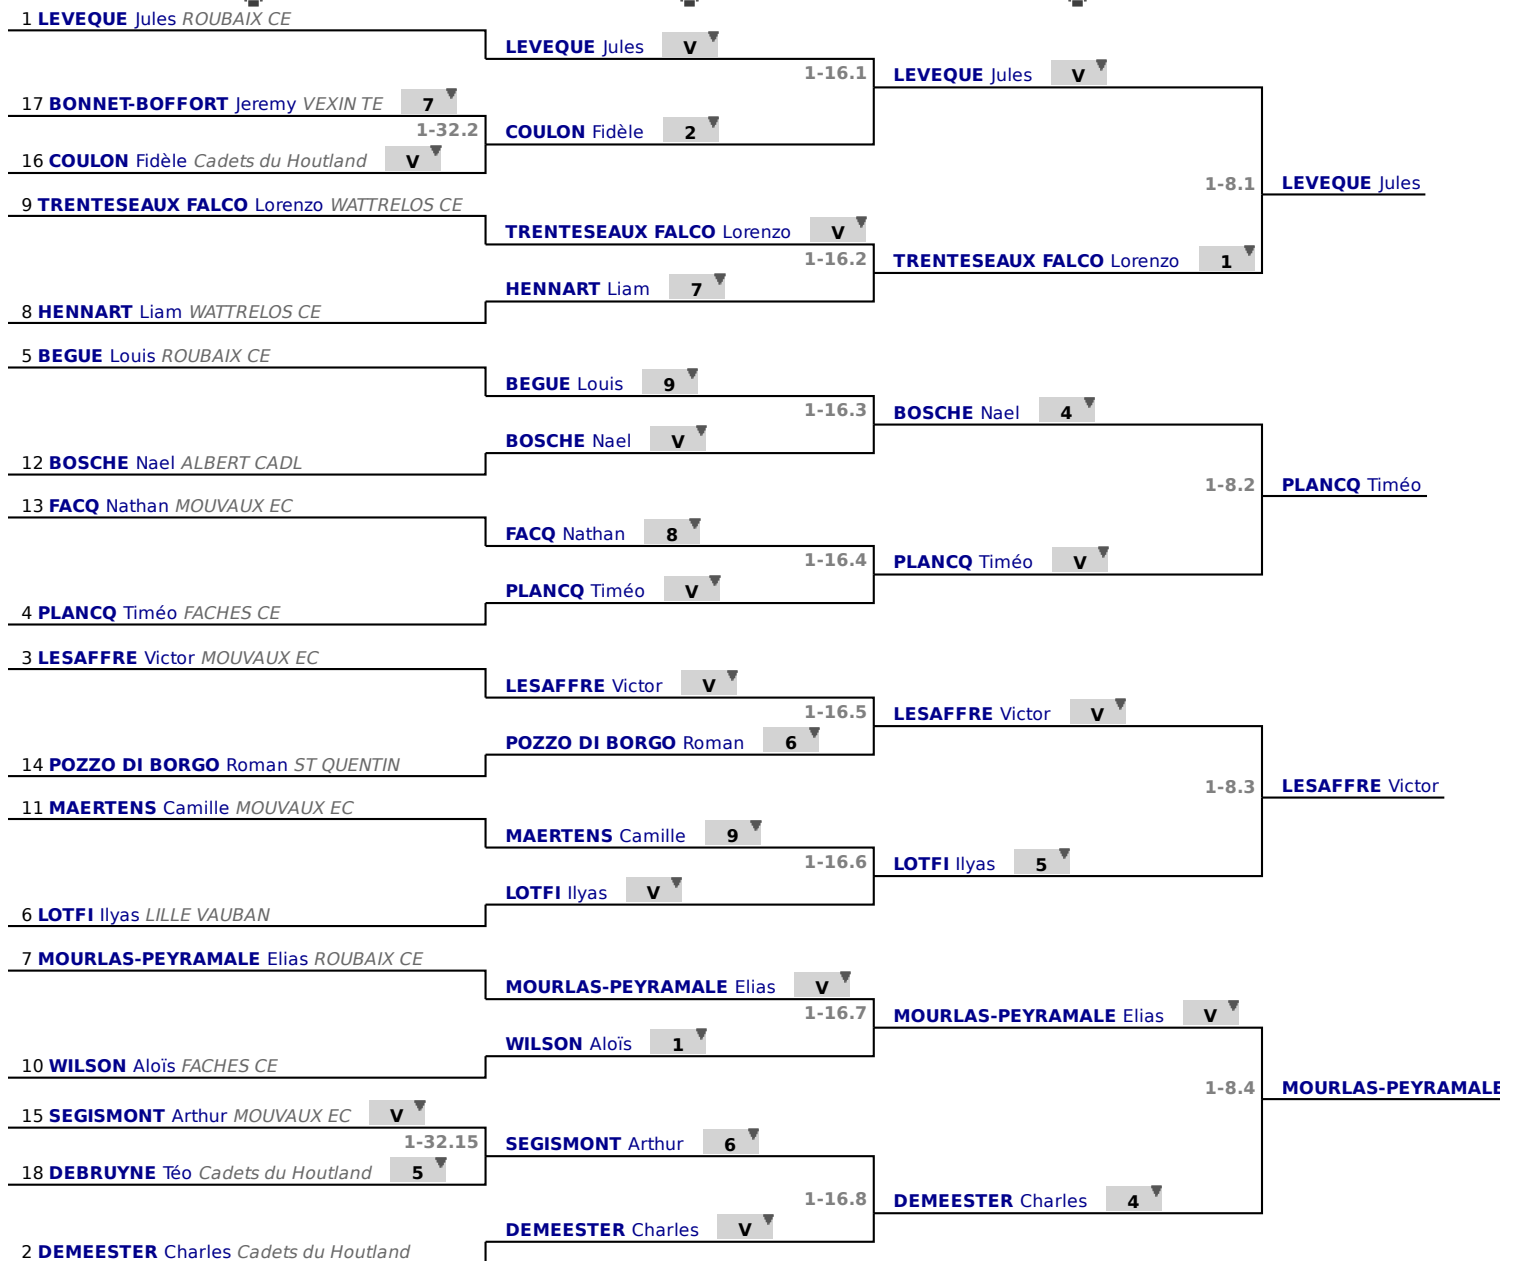

Tableau

Tableau de 32

...

Tableau de 8

✓Tableau de 32

✓Tableau de 16

✓Tableau de 8

Tableau

Demi-finale

...

Vainqueur

✓Demi-finale

✓Finale

1 LEVEQUE Jules ROUBAIX CE	V				
		1-4.1	LEVEQUE Jules	9	
4 PLANCQ Timéo FACHES CE	0				
				1-2.1	MOURLAS-PEYRAMALE Elias
3 LESAFFRE Victor MOUVAUX EC	3				
		1-4.2	MOURLAS-PEYRAMALE Elias	V	
7 MOURLAS-PEYRAMALE Elias ROUBAIX CE	V				