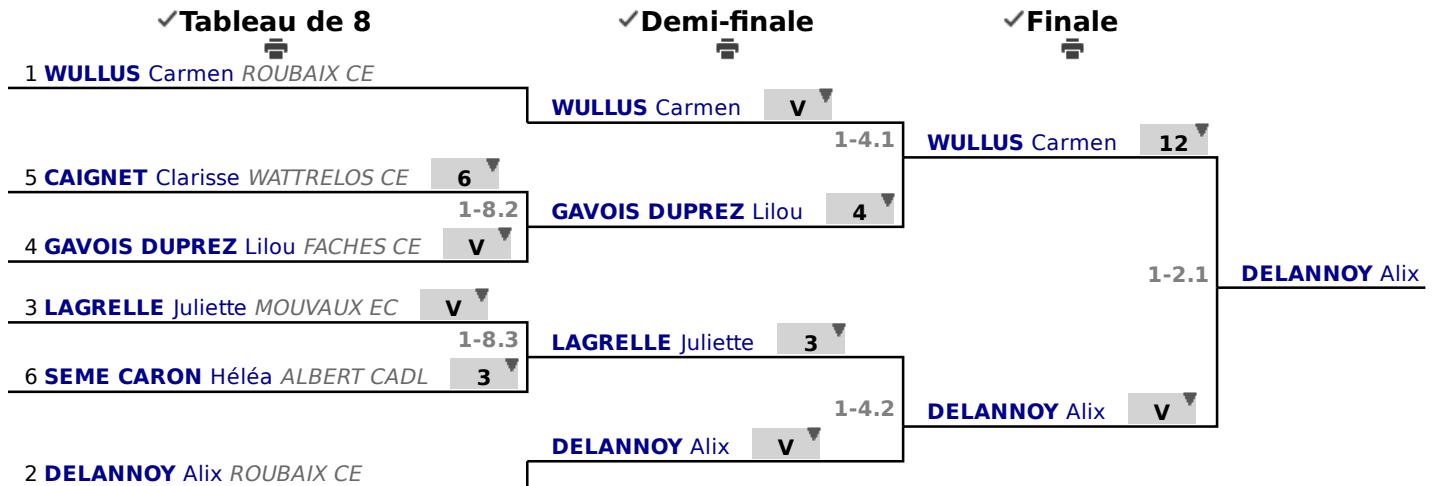

Composition des poules Tour n° 1

✓ **Poule n° 01**

1 DELANNOY	Alix	ROUBAIX CE
2 CAIGNET	Clarisse	WATTRELOS CE
3 WULLUS	Carmen	ROUBAIX CE
4 LAGRELLE	Juliette	MOUVAUX EC
5 SEME CARON	Héléa	ALBERT CADL
6 GAVOIS DUPREZ	Lilou	FACHES CE

Poules Tour n° 1

✓ Poule n° 01

Arbitre

Piste

	1	2	3	4	5	6	Victoires	Vict./Matches	T. données	T. reçues	Indice	Place
SEME CARON Héléa 1		1	2	1	0	0	0	0,000	4	25	-21	6
GAVOIS DUPREZ Lilou 2	V		2	0	V	0	2	0,400	12	19	-7	4
LAGRELLE Juliette 3	V	V		1	V	2	3	0,600	18	18	+0	3
DELANNOY Alix 4	V	V	V		V	3	4	0,800	23	7	+16	2
CAIGNET Clarisse 5	V	3	4	0		1	1	0,200	13	20	-7	5
WULLUS Carmen 6	V	V	V	V	V		5	1,000	25	6	+19	1

Poules
Tour n° 1
Classement

place	nom	prénom	club	poule n°	Vict./Matches (‰)	indice	Touches données
1	WULLUS	Carmen	ROUBAIX CE	1	1000	19	25
2	DELANNOY	Alix	ROUBAIX CE	1	800	16	23
3	LAGRELLE	Juliette	MOUVAUX EC	1	600	0	18
4	GAVOIS DUPREZ	Lilou	FACHES CE	1	400	-7	12
5	CAIGNET	Clarisse	WATTRELOS CE	1	200	-7	13
6	SEMELCARON	Héléna	ALBERT CADL	1	0	-21	4

Tableau

Tableau de 8

...

Finale

Tableau

Classement

place	nom	prénom	club
1	D ELANNOY	Alix	ROUBAIX CE
2	WULLUS	Carmen	ROUBAIX CE
3	LAGRELLE	Juliette	MOUVAUX EC
3	GAVOIS DUPREZ	Lilou	FACHES CE
5	CAIGNET	Clarisse	WATTRELOS CE
6	SEMECARON	Héléna	ALBERT CADL