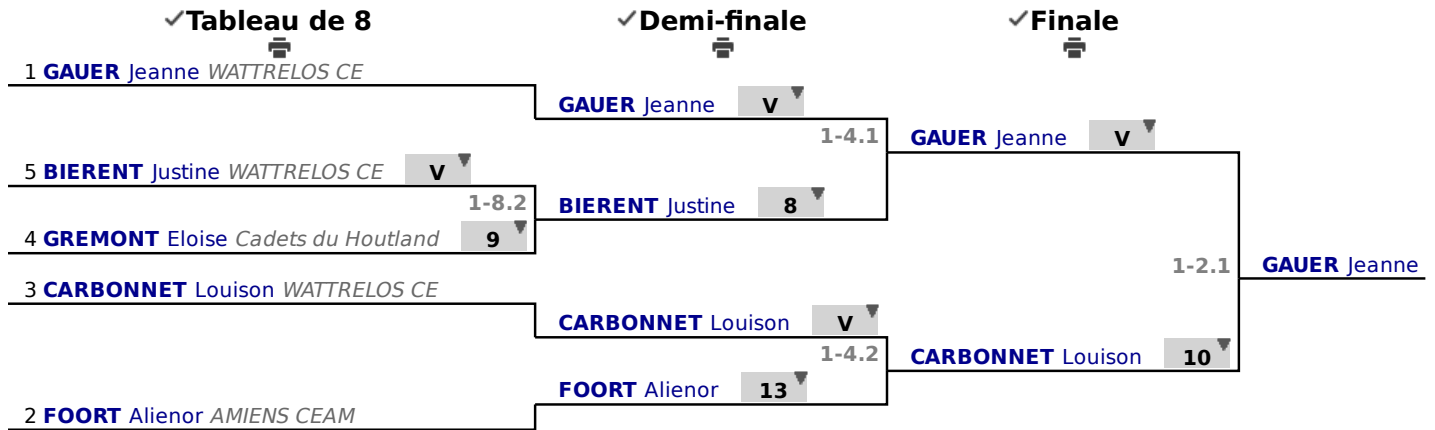

Poules Tour n° 1

✓ Poule n° 01

Arbitre

Piste

	1	2	3	4	5	Victoires	Vict./Matches	T. données	T. reçues	Indice	Place
FOORT Alienor 1		V	1	4	V	2	0,500	15	11	+4	2
BIERENT Justine 2	1		4	2	V	1	0,250	12	19	-7	5
GAUER Jeanne 3	V	V		V	V	4	1,000	20	9	+11	1
CARBONNET Louison 4	V	V	3		1	2	0,500	14	16	-2	3
GREMONT Eloise 5	0	4	1	V		1	0,250	10	16	-6	4

Poules
Tour n° 1
Classement

place	nom	prénom	club	poule n°	Vict./Matches (‰)	indice	Touches données
1	G AUER	J eanne	WATTRELO S CE	1	1000	11	20
2	FO O RT	Al i enor	AM I ENS CEAM	1	500	4	15
3	CARBO NNET	Loui son	WATTRELO S CE	1	500	-2	14
4	G REM O NT	El oi se	Cadet s du H out land	1	250	-6	10
5	BI ERENT	J ust i ne	WATTRELO S CE	1	250	-7	12

Tableau

Tableau de 8

...

Finale

Tableau

Classement

place	nom	prénom	club
1	G AUER	J eanne	WATTRELO S CE
2	CARBO NET	Loui son	WATTRELO S CE
3	FO O RT	Al i enor	AM I ENS CEAM
3	BI ERENT	J usti ne	WATTRELO S CE
5	G REM O NT	El oi se	Cadet s du H outl and